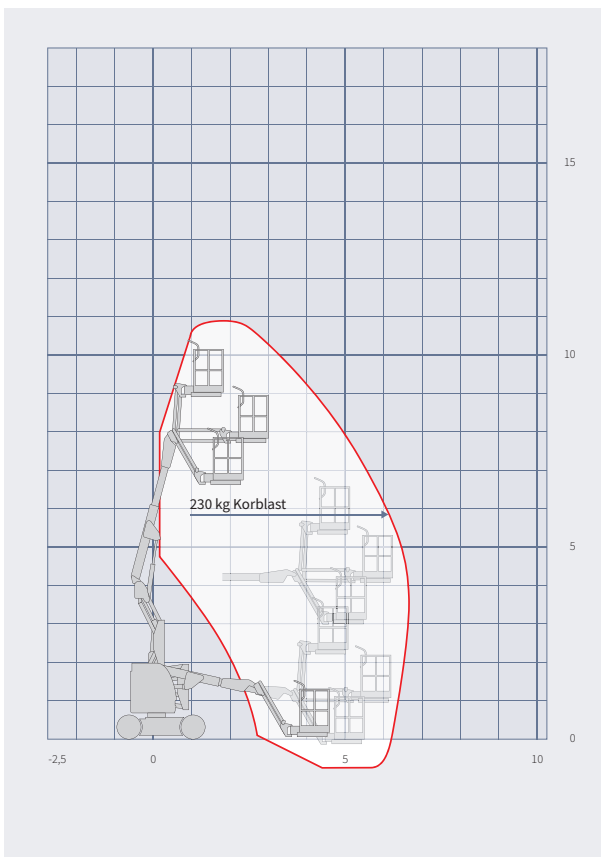

Gelenk-Teleskop-Arbeitsbühne GT 110 E

- Sehr flexibel
- Hohe Reichweite

- Elektroantrieb

Technische Daten

max. Arbeitshöhe	10,97 m
max. Korbbodenhöhe	8,97 m
max. seitliche Reichweite	6,12 m
Gesamtgewicht	7.100 kg
max. Korblast	230 kg
Korbgröße (L x B x H)	1,22 x 0,76 x 1,10 m
Korbdrehung	90° + 90°
Schwenkbereich Bühne	350°
Gerätelänge	5,74 m
Gerätebreite	1,22 m
Gerätehöhe	2,01 m
Antriebsart	Elektro
Steigfähigkeit	25 %
Bodenfreiheit	10 cm
Korbarm	3D-optional
Bereifung	non-marking
Pendelachse	nein