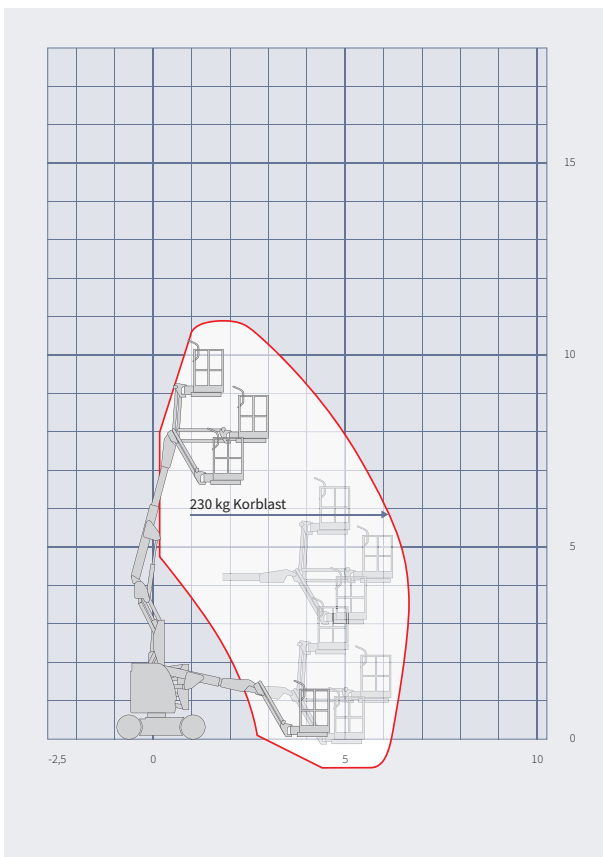

GELENK-TELESKOP-ARBEITSBÜHNE GT110E

- Sehr flexibel
- Hohe Reichweite

- Elektroantrieb

Technische Daten

max. Arbeitshöhe	10,97 m
max. Korbbodenhöhe	8,97 m
max. seitliche Reichweite	6,12 m
Gesamtgewicht	7.100 kg
max. Korblast	230 kg
Korbgröße (L x B x H)	1,22 x 0,76 x 1,10 m
Korbdrehung	90° + 90°
Schwenkbereich Bühne	350°
Gerätelänge	5,74 m
Gerätebreite	1,22 m
Gerätehöhe	2,01 m
Antriebsart	Elektro
Steigfähigkeit	25 %
Bodenfreiheit	10 cm
Korbarm	3D-optional
Bereifung	non-marking
Pendelachse	nein