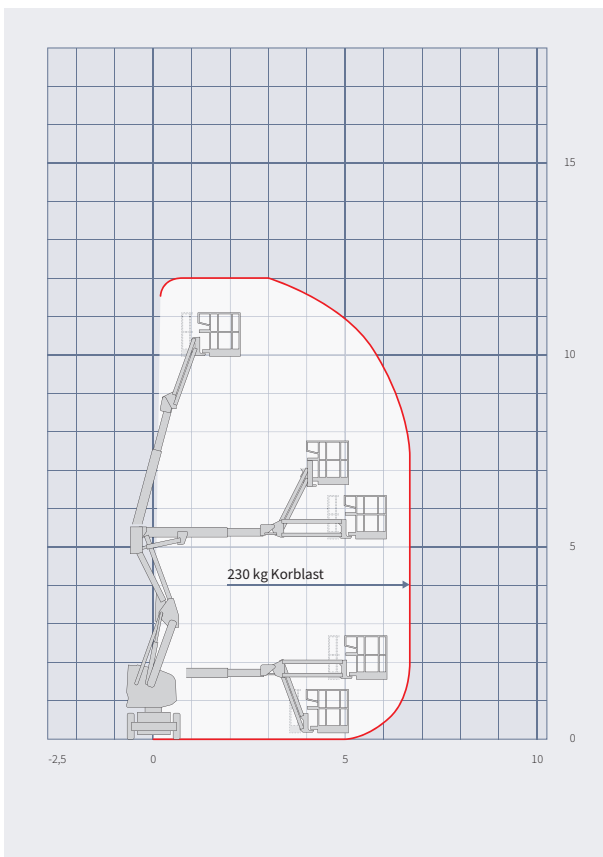

# Gelenk-Teleskop-Arbeitsbühne GT 120 E

- Hohe Flexibilität
- Gelenk-Teleskop

- Langlebiger Akku

## Technische Daten

max. Arbeitshöhe	12,00 m
max. Korbbodenhöhe	10,00 m
max. seitliche Reichweite	6,60 m
Gesamtgewicht	5.900 kg
max. Korblast	230 kg
Korbgröße (L x B x H)	1,20 x 0,80 x 1,10 m
Korbdrehung	90° + 90°
Schwenkbereich Bühne	355°
Gerätelänge	5,45 m
Gerätebreite	1,35 m
Gerätehöhe	2,00 m
Antriebsart	Elektro
Steigfähigkeit	25 %
Bodenfreiheit	15 cm
Korbarm	ja
Bereifung	non-marking
Pendelachse	nein