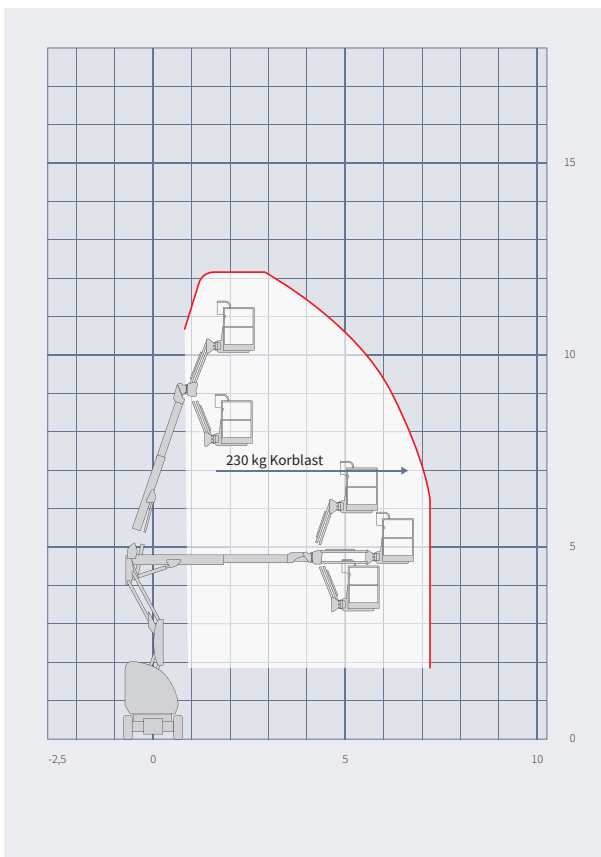

GELENK-TELESKOP-ARBEITSBÜHNE GT121E

- Hohe Flexibilität
- Geringer Wenderadius
- Langlebiger Akku

Technische Daten

max. Arbeitshöhe	12,10 m
max. Korbbodenhöhe	10,10 m
max. seitliche Reichweite	7,50 m
Gesamtgewicht	7.510 kg
max. Korblast	230 kg
Korbgröße (L x B)	1,15 x 0,80 m
Korbdrehung	90° + 90°
Schwenkbereich Bühne	370°
Gerätelänge	5,71 m
Gerätebreite	1,20 m
Gerätehöhe	1,99 m
Antriebsart	Elektro
Steigfähigkeit	25 %
Bodenfreiheit	12,50 cm
Korbarm	ja
Bereifung	non-marking
Pendelachse	nein