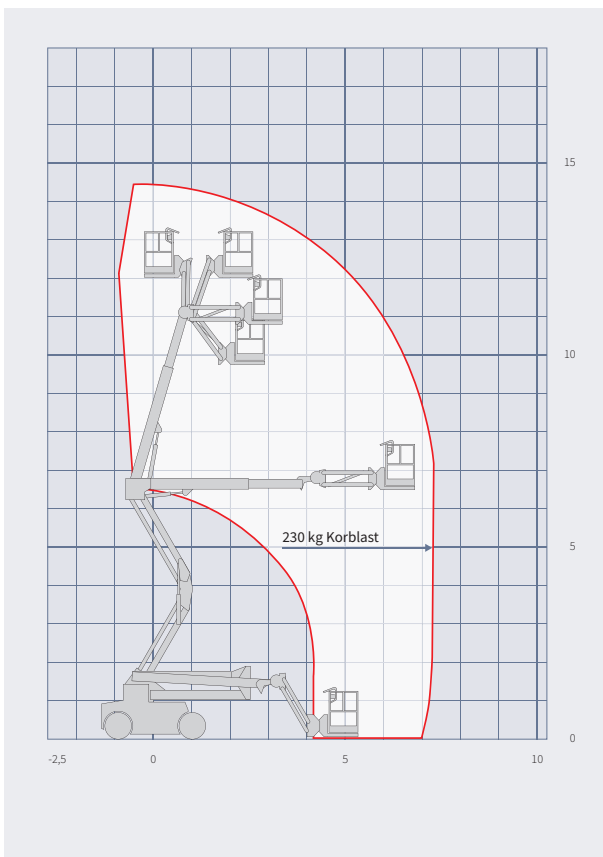

GELENK-TELESKOP-ARBEITSBÜHNE GT140E

- Hohe Akkulaufzeit
- Gelenkteleskop
- Schnelle Ladezeit

Technische Daten

max. Arbeitshöhe	14,19 m
max. Korbbodenhöhe	12,19 m
max. seitliche Reichweite	6,83 m
Gesamtgewicht	6.850 kg
max. Korblast	230 kg
Korbgröße (L x B x H)	1,22 x 0,76 x 1,10 m
Korbdrehung	90° + 90°
Schwenkbereich Bühne	360°
Gerätelänge	6,71 m
Gerätebreite	1,50 m
Gerätehöhe	1,97 m
Antriebsart	Elektro
Steigfähigkeit	30 %
Bodenfreiheit	13 cm
Korbarm	3D – optional
Bereifung	non-marking
Pendelachse	nein