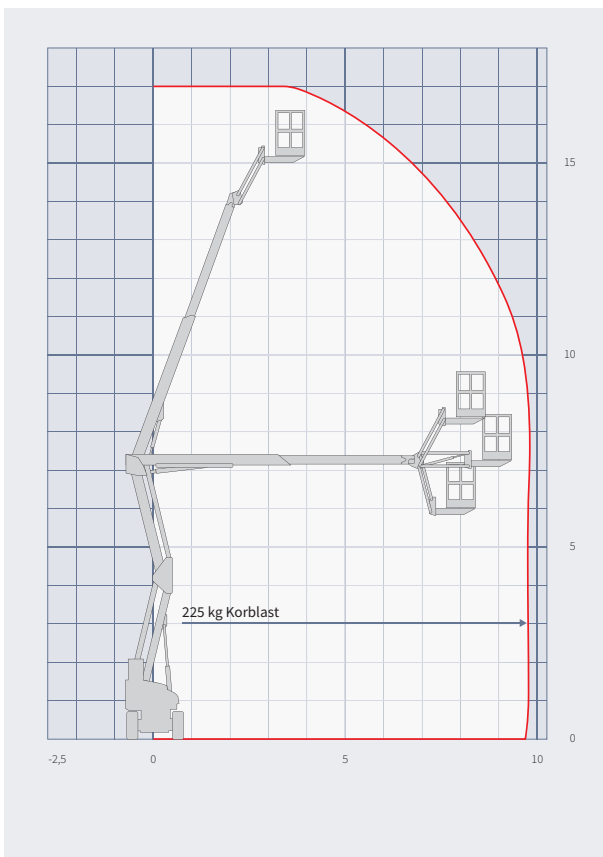

# Gelenk-Teleskop-Arbeitsbühne GT 170 E

- Große Flexibilität
- Gelenkteleskop

- Abriebfeste Reifen

## Technische Daten

max. Arbeitshöhe	17,00 m
max. Korbbodenhöhe	15,00 m
max. seitliche Reichweite	9,70 m
Gesamtgewicht	7.650 kg
max. Korblast	225 kg
Korbgröße (L x B x H)	1,50 x 0,80 x 1,10 m
Korbdrehung	90° + 90°
Schwenkbereich Bühne	355°
Gerätelänge	6,40 m
Gerätebreite	1,50 m
Gerätehöhe	1,99 m
Antriebsart	Elektro
Steigfähigkeit	25 %
Bodenfreiheit	14 cm
Korbarm	ja
Bereifung	non-marking
Pendelachse	nein