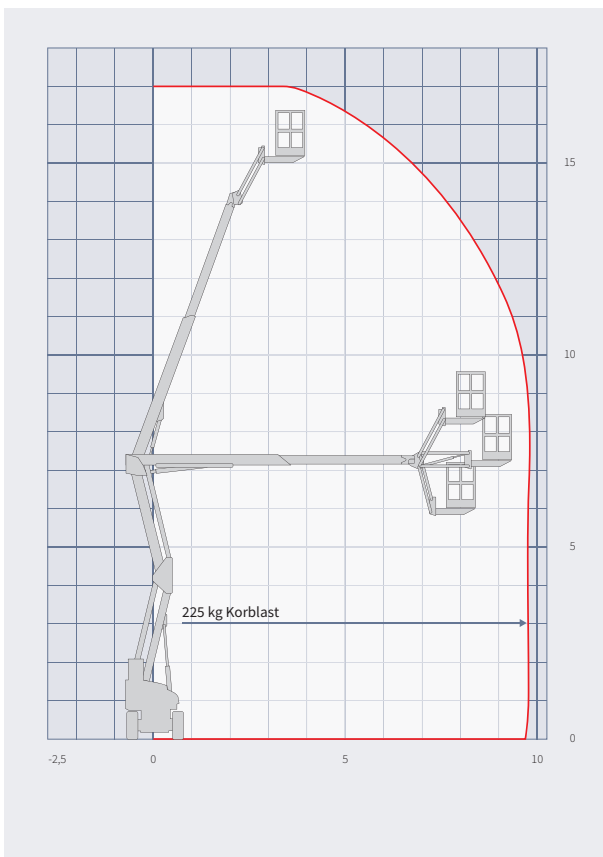

GELENK-TELESKOP-ARBEITSBÜHNE GT 170 E

- Große Flexibilität
- Gelenkteleskop
- Abriebfeste Reifen

Technische Daten

max. Arbeitshöhe	17,00 m
max. Korbbodenhöhe	15,00 m
max. seitliche Reichweite	9,70 m
Gesamtgewicht	7.650 kg
max. Korblast	225 kg
Korbgröße (L x B x H)	1,50 x 0,80 x 1,10 m
Korbdrehung	90° + 90°
Schwenkbereich Bühne	355°
Gerätelänge	6,40 m
Gerätebreite	1,50 m
Gerätehöhe	1,99 m
Antriebsart	Elektro
Steigfähigkeit	25 %
Bodenfreiheit	14 cm
Korbarm	ja
Bereifung	non-marking
Pendelachse	nein