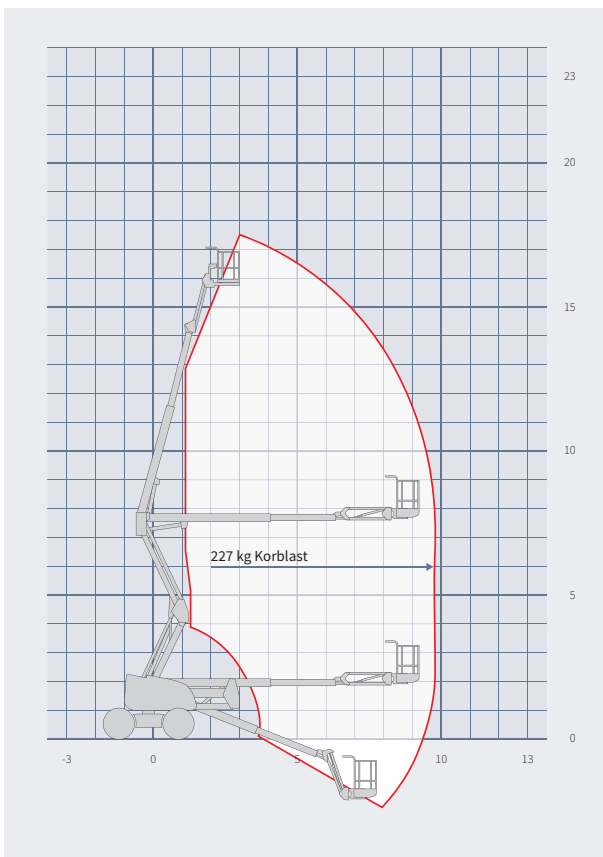

GELENK-TELESKOP-ARBEITSBÜHNE GT 180 DA

- Richtungserkennung Fahr-/Lenkfunktion
- Echtes Senkrechtsteigen
- Allradachs Antrieb
- Fahrbar in voller Höhe

Technische Daten

max. Arbeitshöhe	17,55 m
max. Korbbodenhöhe	15,55 m
max. seitliche Reichweite	9,03 m
Gesamtgewicht	7.300 kg
max. Korblast	227 kg
Korbgröße (L x B x H)	1,83 x 0,76 x 1,10 m
Korbdrehung	170°
Schwenkbereich Bühne	355°
Gerätelänge	7,10 m
Gerätebreite	2,29 m
Gerätehöhe	2,06 m
Antriebsart	Diesel
Steigfähigkeit	45 %
Bodenfreiheit	39 cm
Korbarm	ja
Pendelachse	ja