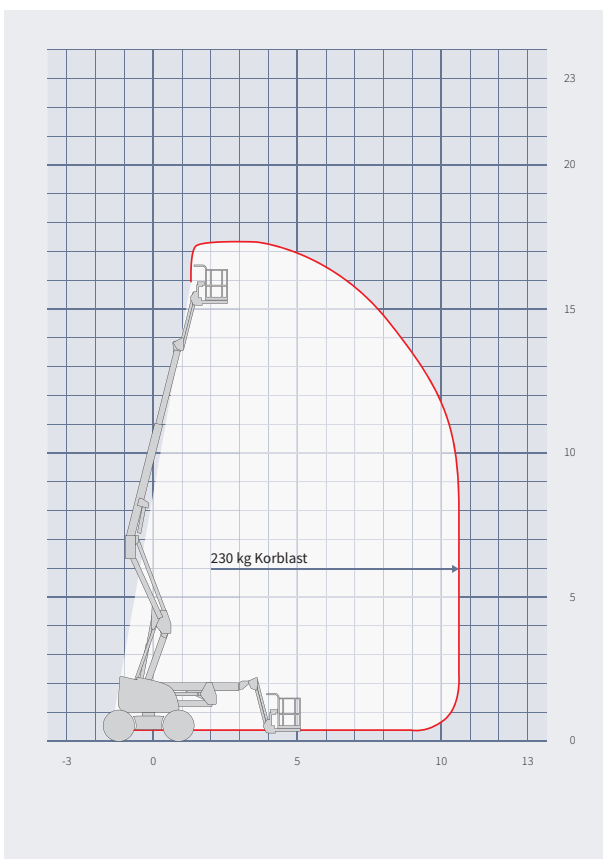

Gelenk-Teleskop-Arbeitsbühne GT 180 DA

- Gelenkteleskop
- Einfache Bedienung

- Grobe Bereifung

Technische Daten

max. Arbeitshöhe	17,30 m
max. Korbbodenhöhe	15,30 m
max. seitliche Reichweite	10,60 m
Gesamtgewicht	8.120kg
max. Korblast	230 kg
Korbgröße (L x B x H)	1,80 x 0,80 x 1,10 m
Korbdrehung	90° + 90°
Schwenkbereich Bühne	360°
Gerätelänge	7,60 m
Gerätebreite	2,30 m
Gerätehöhe	2,20 m
Antriebsart	Diesel
Steigfähigkeit	50 %
Bodenfreiheit	40 cm
Korbarm	ja
Pendelachse	nein