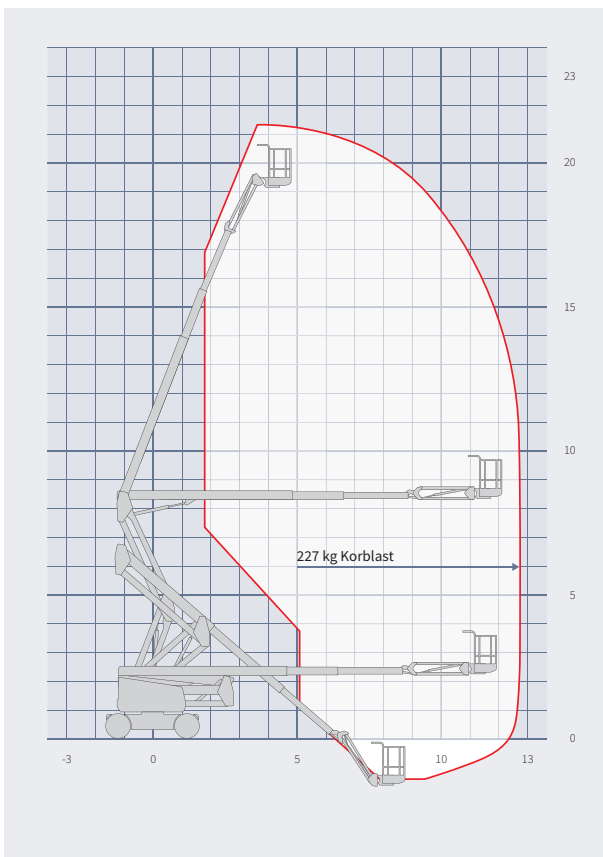

# Gelenk-Teleskop-Arbeitsbühne GT 210 DA

- Richtungserkennung Fahr-/Lenkfunktion
- Echtes Senkrechtsteigen
- Reichweite unter Bodenniveau
- Allradachsantrieb

## Technische Daten

max. Arbeitshöhe	21,38 m
max. Korbbodenhöhe	19,38 m
max. seitliche Reichweite	12,19 m
Gesamtgewicht	10.250 kg
max. Korblast	227 kg
Korbgröße (L x B x H)	1,83 x 0,91 x 1,10 m
Korbdrehung	170°
Schwenkbereich Bühne	360°
Gerätelänge	9,14 m
Gerätebreite	2,44 m
Gerätehöhe	2,54 m
Antriebsart	Diesel
Steigfähigkeit	45 %
Bodenfreiheit	33 cm
Korbarm	ja
Pendelachse	ja