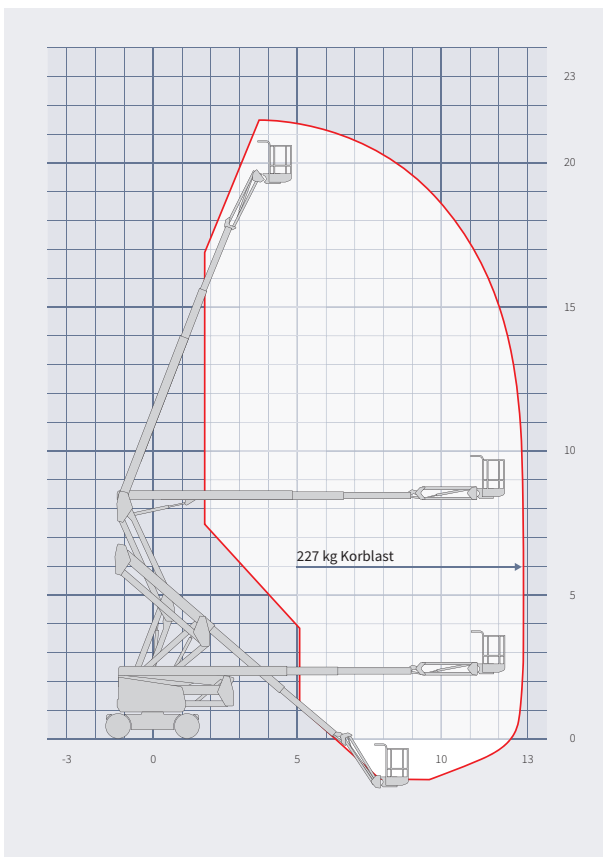

GELENK-TELESKOP-ARBEITSBÜHNE GT 210 DA

- Richtungserkennung Fahr-/Lenkfunktion
- Echtes Senkrechtsteigen
- Reichweite unter Bodenniveau
- Allradachs Antrieb

Technische Daten

max. Arbeitshöhe	21,38 m
max. Korbbodenhöhe	19,38 m
max. seitliche Reichweite	12,19 m
Gesamtgewicht	10.250 kg
max. Korblast	227 kg
Korbgröße (L x B x H)	1,83 x 0,91 x 1,10 m
Korbdrehung	170°
Schwenkbereich Bühne	360°
Gerätelänge	9,14 m
Gerätebreite	2,44 m
Gerätehöhe	2,54 m
Antriebsart	Diesel
Steigfähigkeit	45 %
Bodenfreiheit	33 cm
Korbarm	ja
Pendelachse	ja