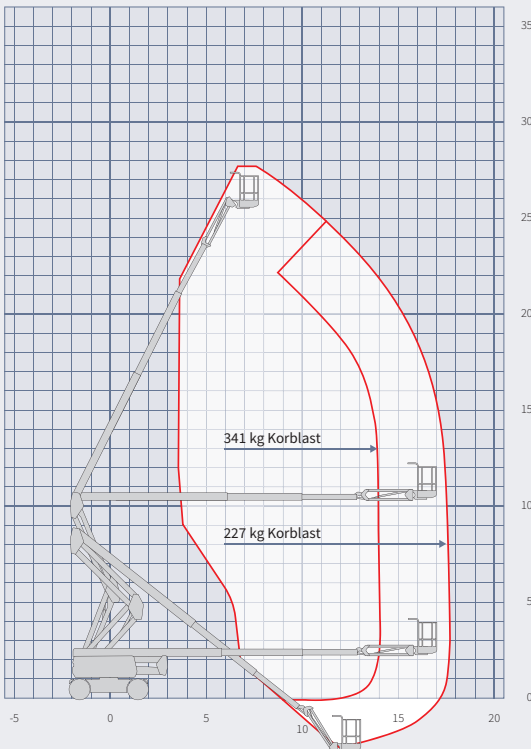

GELENK-TELESKOP-ARBEITSBÜHNE GT 280 DA

- Richtungserkennung Fahr-/Lenkfunktion
- Echtes Senkrechtsteigen
- Reichweite unter Bodenniveau
- Allradachsantrieb

Technische Daten

max. Arbeitshöhe	27,91 m
max. Korbbodenhöhe	25,91 m
max. seitliche Reichweite	17,07 m
Gesamtgewicht	16.965 kg
max. Korblast	341 kg
Korbgröße (L x B x H)	1,83 x 0,91 x 1,10 m
Korbdrehung	170°
Schwenkbereich Bühne	360°
Gerätelänge	11,63 m
Gerätebreite	2,49 m
Gerätehöhe	2,67 m
Antriebsart	Diesel
Steigfähigkeit	45 %
Bodenfreiheit	34 cm
Korbarm	ja
Pendelachse	ja