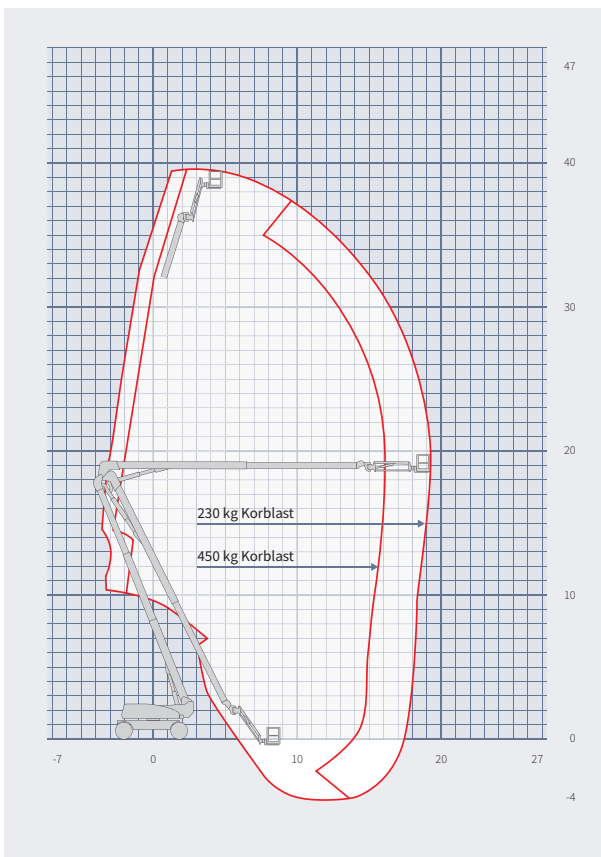

Gelenk-Teleskop-Arbeitsbühne GT 400 DA

- Geländegängig
- Dieselmotor

- Gelenkteleskop

Technische Daten

max. Arbeitshöhe	40,30 m
max. Korbbodenhöhe	38,30 m
max. seitliche Reichweite	19,25 m
Gesamtgewicht	21.000 kg
max. Korblast	450 kg
Korbgröße (L x B x H)	2,44 x 0,91 x 1,10 m
Korbdrehung	90° + 90°
Schwenkbereich Bühne	360°
Gerätelänge	11,46 m
Gerätebreite	min. 2,49 m/max. 3,81 m
Gerätehöhe	3,05 m
Antriebsart	Diesel
Steigfähigkeit	45 %
Bodenfreiheit	30 cm
Korbarm	ja
Pendelachse	ja