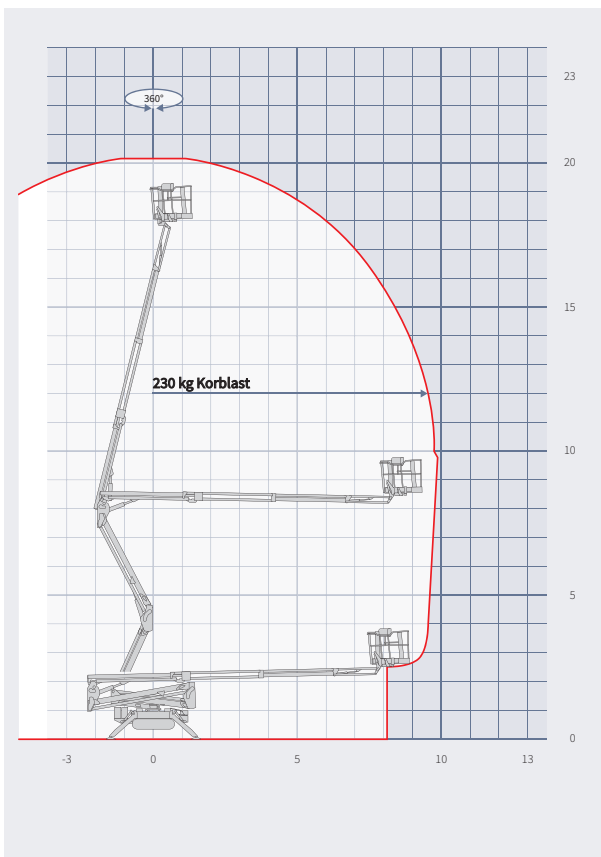

KETTEN-ARBEITSBÜHNE KET 200 GT

- Gelenk-Teleskop
- Raupenfahrwerk

- Für Inneneinsätze geeignet

Technische Daten

max. Arbeitshöhe	20,15 m
max. Plattformhöhe	18,15 m
max. seitliche Reichweite	9,70 m
Gesamtgewicht	2.950 kg
max. Korblast	230 kg
Korbgröße (L x B x H)	1,33 x 0,69 x 1,10 m
Korbdrehung	62°+ 62°
Schwenkbereich Bühne	360°
Gerätelänge	4,66 m
Gerätebreite (ohne Korb)	0,80 m
Gerätehöhe	1,99 m
max. Abstützbreite	2,93 m
min. Abstützbreite	2,93 m
Bodenbelastung max. abgestützt	3,04 daN/cm ²
Antriebsart	Diesel / Elektro
Steigfähigkeit	28,7 %
Ketten	non-marking