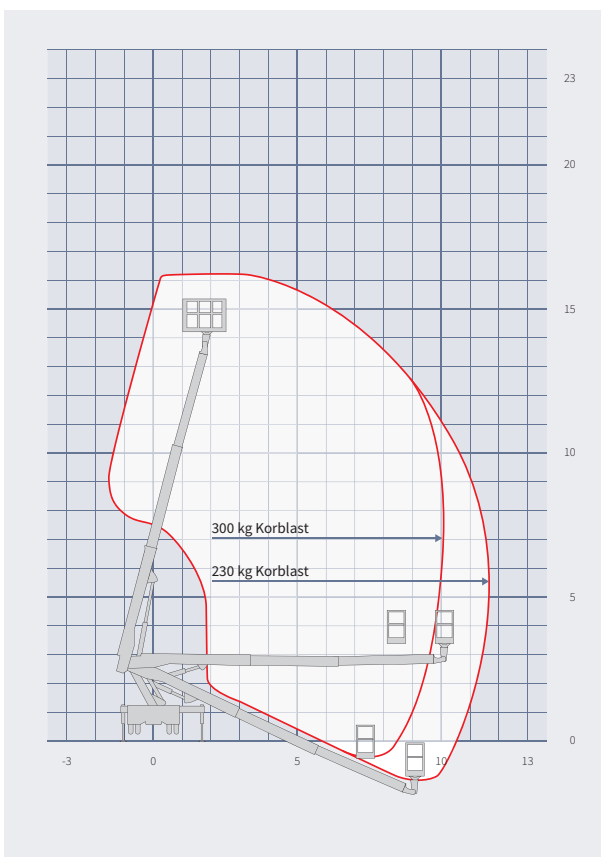

Die technischen Angaben sind Herstellerangaben und können je nach Modell und Baujahr abweichen.
Deshalb gilt generell: Alle technischen Angaben sind ohne Gewähr!

GL Verleih GmbH

Max-Planck-Straße 9
65779 Kelkheim
www.gl-verleih.de

Tel. +49 6195 67379-0
Fax +49 6195 67379-31
info@gl-verleih.de