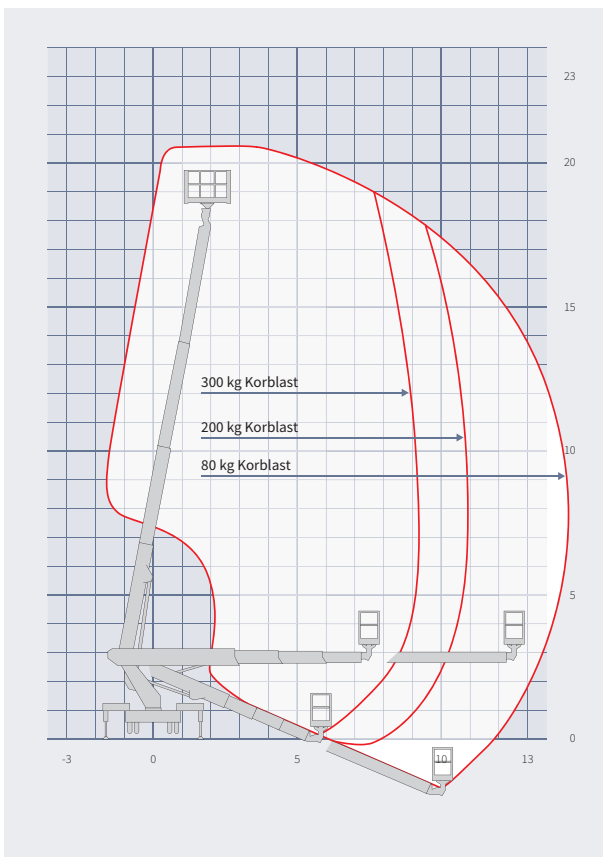

LKW-Arbeitsbühne L 200 T

- Abstützung im Fahrzeugprofil möglich
- 230 V-Anschluss im Korb
- PKW-Führerschein B
- Selbstabholung möglich

Technische Daten

max. Arbeitshöhe	20,50 m
max. Plattformhöhe	18,50 m
max. seitliche Reichweite	14,00 m
Gesamtgewicht	3.490 kg
max. Korblast	300 kg
Korbgröße (L x B x H)	1,60 x 0,70 x 1,10 m
Korbdrehung	80° + 60°
Schwenkbereich Bühne	360°
230 V-Anschluss im Korb	ja
Gerätelänge	6,40 m
Gerätebreite	2,20 m
Gerätehöhe	2,98 m
Abstützbreite (beidseitig)	3,40 m
Abstützbreite (im Fahrzeugprofil ¹)	2,20 m
Führerscheinklasse	min. 3 bzw. B