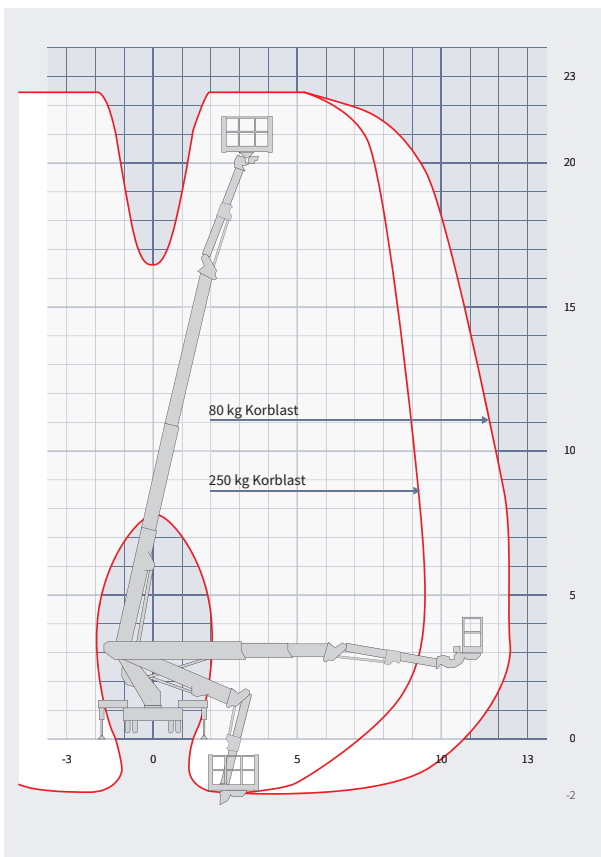

LKW-Arbeitsbühne L 220 TR

- Elektro-Hydraulische Proportionalsteuerung
- Einfache Bedienung

- PKW-Führerschein B
- Selbstabholung möglich

Technische Daten

max. Arbeitshöhe	22,60 m
max. Plattformhöhe	20,60 m
max. seitliche Reichweite	12,40 m
Gesamtgewicht	3.500 kg
max. Korblast	250 kg
Korbgröße (L x B x H)	1,40 x 0,70 x 1,10 m
Korbdrehung	90° + 90°
Schwenkbereich Bühne	400°
Gerätelänge	6,62 m
Gerätebreite	2,07 m
Gerätehöhe	3,05 m
Abstützbreite (max.)	3,40 m
Abstützbreite (min.)	2,20 m
Führerscheinklasse	min. 3 bzw. B