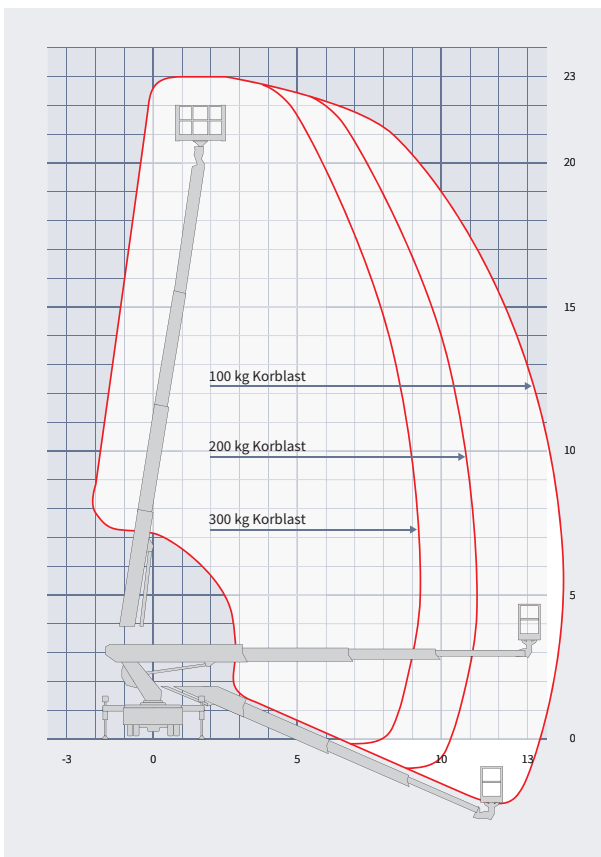

LKW-ARBEITSBÜHNE L 230 T

- Abstützung im Fahrzeugprofil möglich
- Einfache Bedienung
- Schneller Auf- und Abbau
- PKW-Führerschein B
- 230 V-Anschluss im Korb
- Selbstabholung möglich

Technische Daten

max. Arbeitshöhe	23,00 m
max. Plattformhöhe	21,00 m
max. seitliche Reichweite	14,20 m
Gesamtgewicht	3.490 kg
max. Korblast	300 kg
Korbgröße (L x B)	1,40 x 0,70 m
Korbdrehung	90° + 90°
Schwenkbereich Bühne	400°
Gerätelänge	7,75 m
Gerätebreite	2,25 m
Gerätehöhe	3,00 m
Abstützbreite (max.)	3,34 m
Abstützbreite (min.)	2,10 m
Führerscheinklasse	min. 3 bzw. B