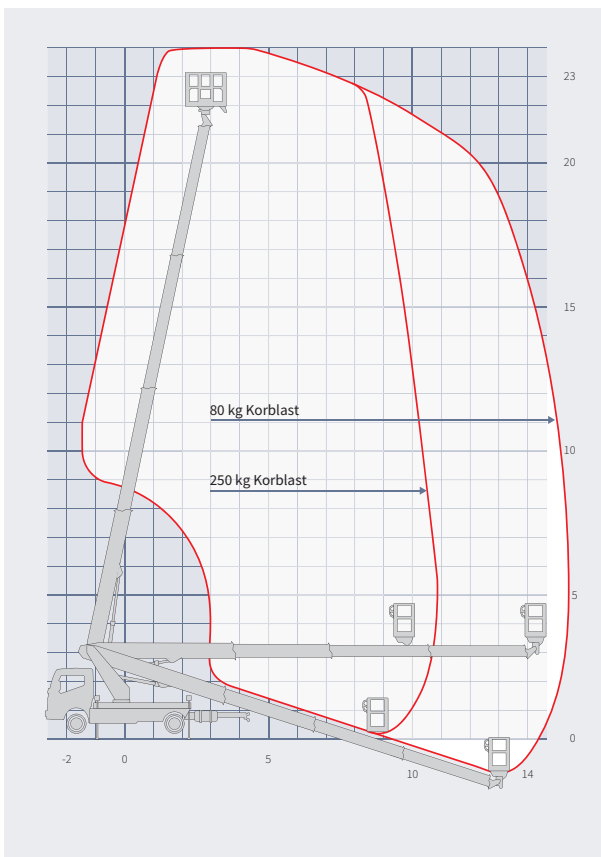

LKW-Arbeitsbühne L 240 T

- Abstützung im Fahrzeugprofil möglich
- PKW-Führerschein B
- Abstützautomatik
- 230 V-Anschluss im Korb

Technische Daten

max. Arbeitshöhe	24,00 m
max. Plattformhöhe	22,00 m
max. seitliche Reichweite	15,60 m
Gesamtgewicht	3.500 kg
max. Korblast	250 kg
Korbgröße (L x B x H)	1,60 x 0,70 x 1,10 m
Korbdrehung	90° + 90°
Schwenkbereich Bühne	360°
Gerätelänge	7,10 m
Gerätebreite	2,20 m
Gerätehöhe	3,00 m
Abstützbreite (max.)	3,40 m
Abstützbreite (min.)	2,20 m
Führerscheinklasse	min. 3 bzw. B