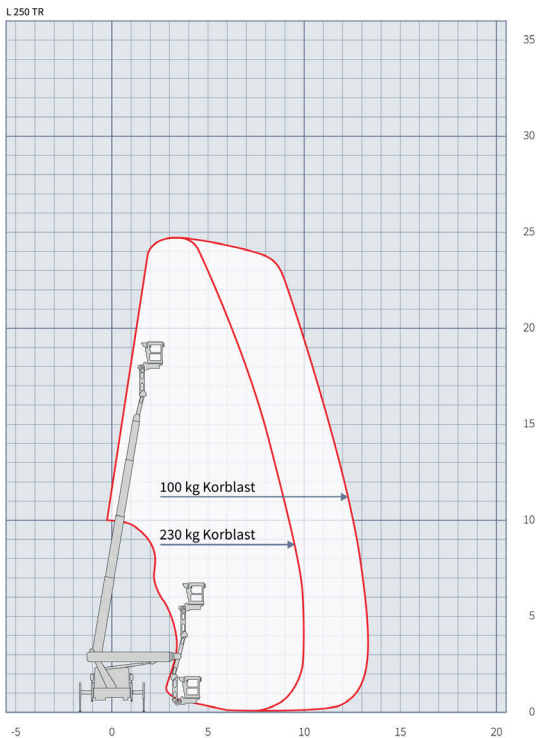

Technische Daten

max. Arbeitshöhe	24,70 m
max. Plattformhöhe	22,70 m
max. Reichweite (seitlich)	13,80 m
max. Reichweite (nach hinten)	16,90 m
Gesamtgewicht	3.500 kg
max. Korblast	230 kg
Korbgröße (L x B x H)	1,40 x 0,70 x 1,10 m
Korbdrehung	90° + 90°
Schwenkbereich Bühne	500°
Gerätelänge	6,87 m
Gerätebreite	2,22 m
Gerätehöhe	2,90 m
Abstützbreite (max.)	3,60 m
Abstützbreite (min.)	2,22 m
Führerscheinklasse	min. 3 bzw. B