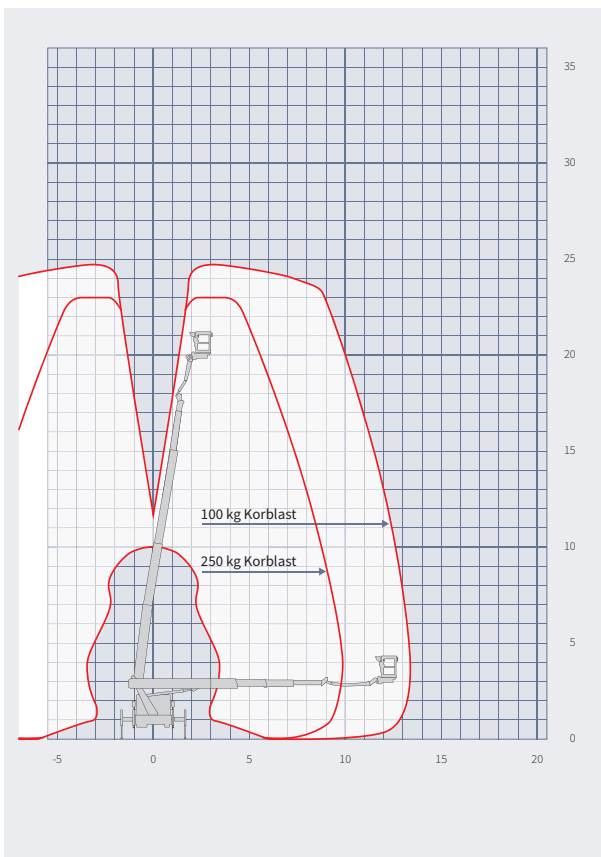

LKW-ARBEITSBÜHNE L250TR v1

- leicht, sicher und platzsparend
- PKW-Führerschein B
- Automatische Stütznivellierung
- 3 Abstützkonfigurationen

Technische Daten

max. Arbeitshöhe	24,70 m
max. Plattformhöhe	22,70 m
max. Reichweite	13,30 m
Gesamtgewicht	3.390 kg
max. Korblast	230 kg
Korbgröße (L x B x H)	1,40 x 0,70 x 1,10 m
Korbdrehung	90° + 90°
Schwenkbereich Bühne	500°
Gerätelänge	7,71 m
Gerätebreite	2,22 m
Gerätehöhe	2,99 m
Abstützbreite (max.)	3,60 m
Abstützbreite (min.)	2,22 m
Führerscheinklasse	min. 3 bzw. B