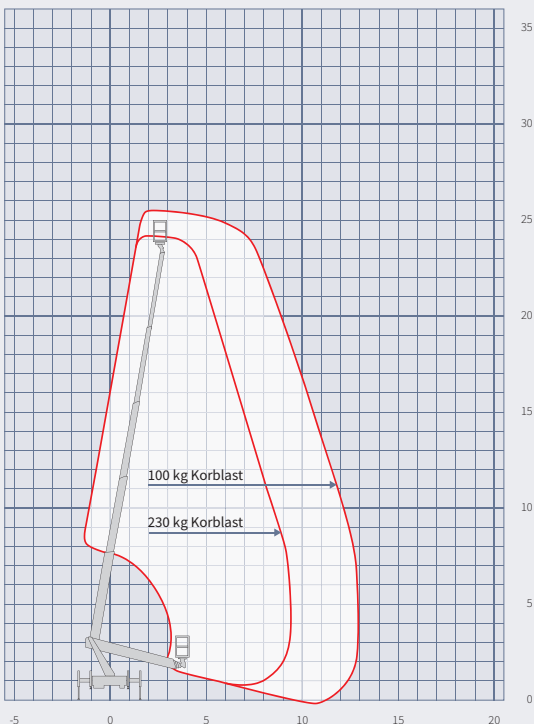

## LKW-ARBEITSBÜHNE L 260 T

- Hohe Reichweite
- PKW-Führerschein B
- H-Abstützung
- 230 V-Anschluss im Korb
- Selbstabholung möglich
- Abstützung im Fahrzeugprofil möglich

### Technische Daten

max. Arbeitshöhe	25,60 m
max. Plattformhöhe	23,60 m
max. seitliche Reichweite	12,50 m
Gesamtgewicht	3.490 kg
max. Korblast	230 kg
Korbgröße (L x B x H)	1,40 x 0,70 x 1,10 m
Korbdrehung	90° + 90°
Schwenkbereich Bühne	360°
Gerätelänge	6,70 m
Gerätebreite	2,20 m
Gerätehöhe	3,00 m
Abstützbreite (max.)	3,40 m
Abstützbreite (min.)	2,20 m
vollvariable Abstützung	-
Führerscheinklasse	min. 3 bzw. B