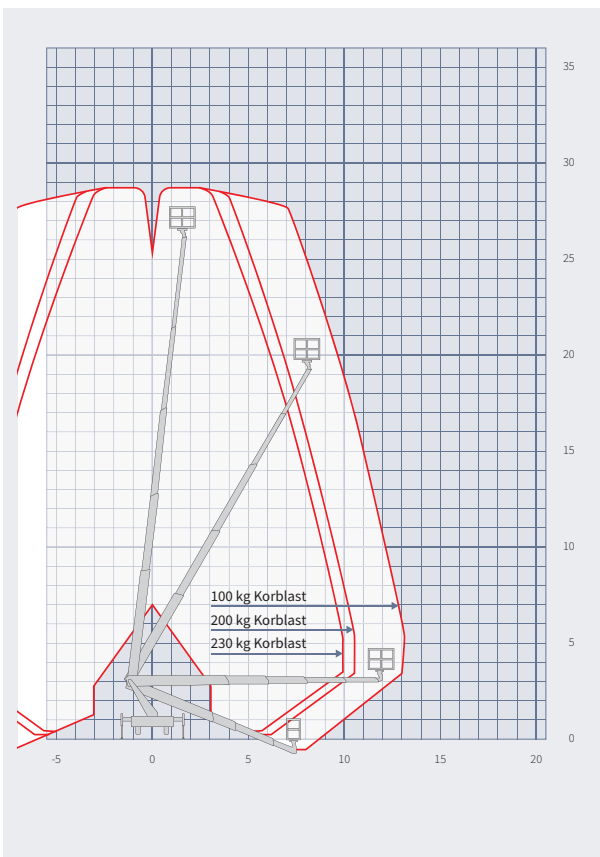

LKW-ARBEITSBÜHNE L 290 T

- Große Arbeitshöhe im 3,5-t-Sektor
- flexible Abstützbreiten
- kurze Gesamtlänge
- Einfahr- und Aufstellautomatik
- Memoryfunktion

Technische Daten

max. Arbeitshöhe	28,60 m
max. Plattformhöhe	26,60 m
max. seitliche Reichweite	16,20 m
Gesamtgewicht	3.490 kg
max. Korblast	230 kg
Korbgröße (L x B x H)	1,40 x 0,70 x 1,10 m
Korbdrehung	85° + 85°
Schwenkbereich Bühne	450°
Gerätelänge	6,95 m
Gerätebreite	2,20 m
Gerätehöhe	3,02 m
Abstützbreite (max.)	3,40 m
Abstützbreite (min.)	2,20 m
vollvariable Abstützung	-
Führerscheinklasse	min. 3 bzw. B