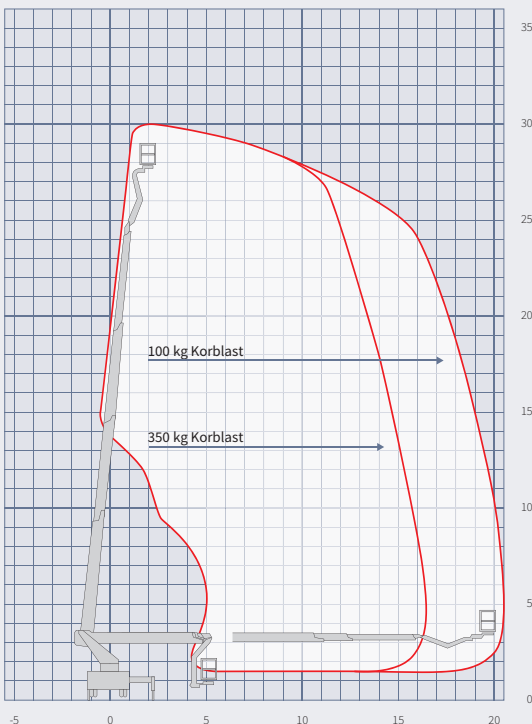

LKW-ARBEITSBÜHNE L 300 TR

- Abstützung aus dem Arbeitskorb möglich
- Bedienerfreundlich
- Großer Schwenkbereich
- Kurbelschwenktisch
- 230 Volt-Anschluss im Korb
- Home-Funktion

Technische Daten

max. Arbeitshöhe	30,00 m
max. Plattformhöhe	28,00 m
max. seitliche Reichweite	20,50 m
Gesamtgewicht	7.490 kg
max. Korblast	350 kg
Korbgröße (L x B)	1,60 x 0,80 m
Korbdrehung	80° + 80°
Schwenkbereich Bühne	540°
Gerätelänge	7,60 m
Gerätebreite	2,52 m
Gerätehöhe	3,50 m
Abstützbreite (max.)	5,10 m
Abstützbreite (min.)	2,55 m
Führerscheinklasse	min. 3 bzw. C1