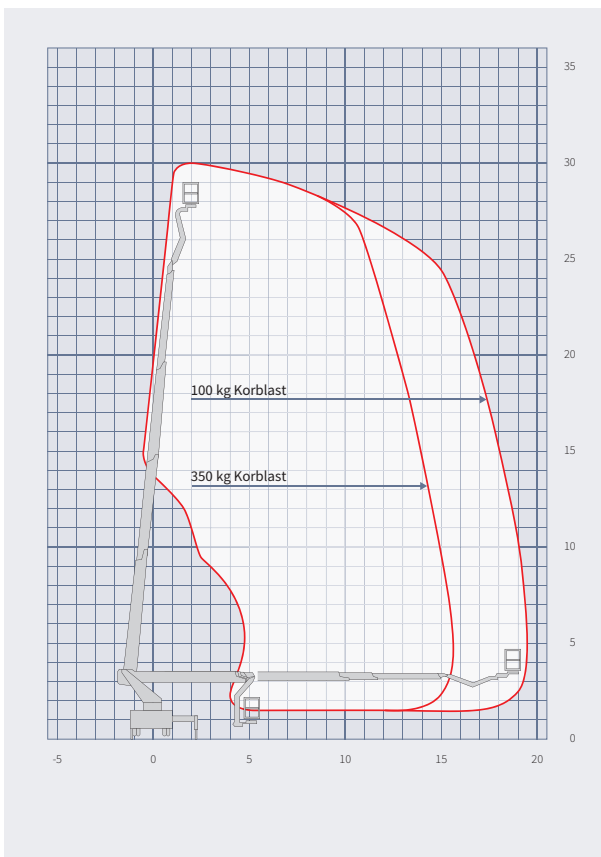

# LKW-Arbeitsbühne L 300 TR

- Abstützung aus dem Arbeitskorb möglich
- Bedienerfreundlich
- Großer Schwenkbereich
- Kurbelschwenktisch
- 230 Volt-Anschluss im Korb
- Home-Funktion

## Technische Daten

max. Arbeitshöhe	30,00 m
max. Plattformhöhe	28,00 m
max. seitliche Reichweite	20,50 m
Gesamtgewicht	7.490 kg
max. Korblast	350 kg
Korbgröße (L x B x H)	1,80 x 1,00 x 1,10 m
Korbdrehung	80° + 80°
Schwenkbereich Bühne	540°
Gerätelänge	7,60 m
Gerätebreite	2,55 m
Gerätehöhe	3,50 m
Abstützbreite (max.)	5,10 m
Abstützbreite (min.)	2,55 m
Führerscheinklasse	min. 3 bzw. C1