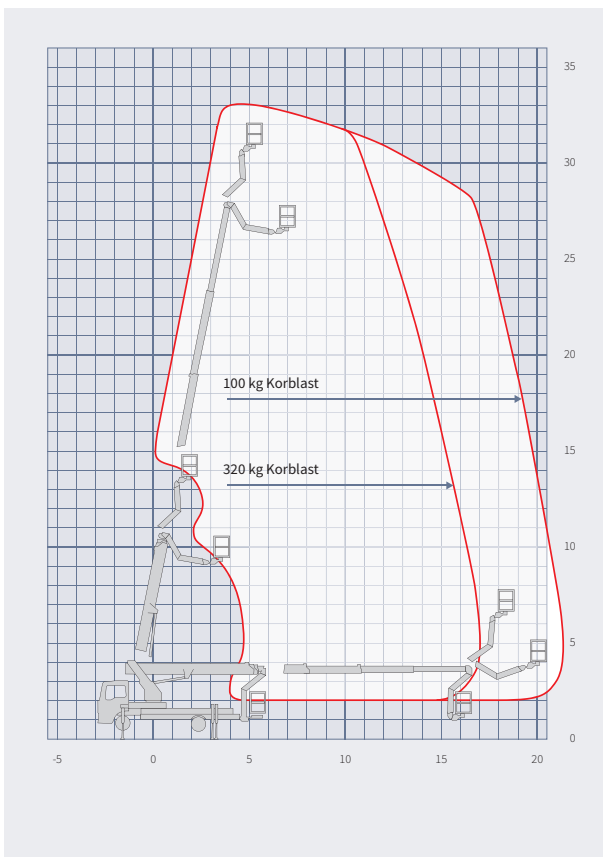

LKW-Arbeitsbühne L 330 TR

- Führerscheinklasse C1
- Abstützung im Fahrzeugprofil
- geringer Radstand
- 185° RÜSSEL®-Drehwinkel

Technische Daten

max. Arbeitshöhe	33,00 m
max. Plattformhöhe	31,00 m
max. seitliche Reichweite	21,00 m
Gesamtgewicht	7.490 kg
max. Korblast	320 kg
Korbgröße (L x B)	1,70 x 0,86 m
Korbdrehung	90° + 90°
Schwenkbereich Bühne	500°
Gerätelänge	8,98 m
Gerätebreite	2,54 m
Gerätehöhe	3,56 m
Abstützbreite (max.)	5,30 m
Abstützbreite (min.)	2,55 m
Führerscheinklasse	min. 3 bzw. C1