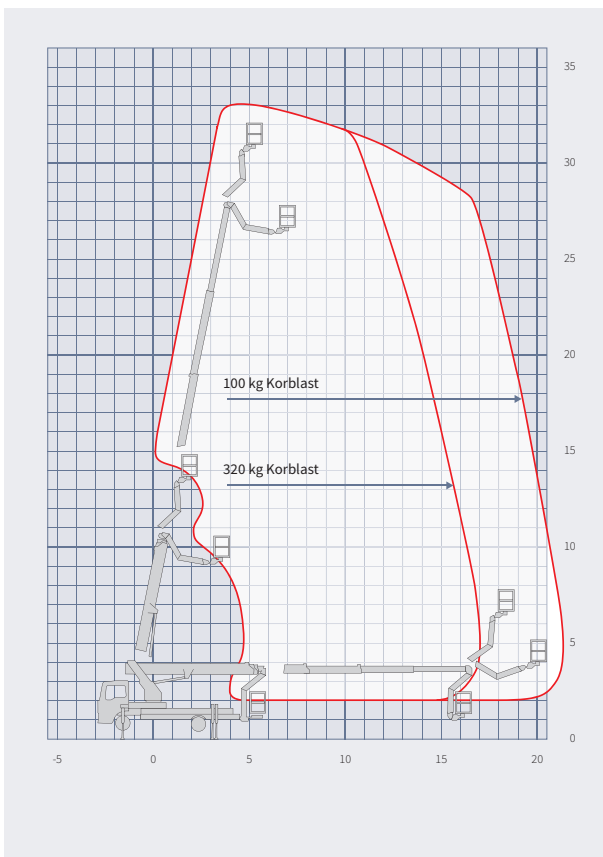

LKW-ARBEITSBÜHNE L 330 TR

- Führerscheinklasse C1
- Abstützung im Fahrzeugprofil
- geringer Radstand
- 185° RÜSSEL®-Drehwinkel

Technische Daten

max. Arbeitshöhe	33,00 m
max. Plattformhöhe	31,00 m
max. seitliche Reichweite	21,00 m
Gesamtgewicht	7.490 kg
max. Korblast	320 kg
Korbgröße (L x B)	1,70 x 0,86 m
Korbdrehung	90° + 90°
Schwenkbereich Bühne	500°
Gerätelänge	8,98 m
Gerätebreite	2,54 m
Gerätehöhe	3,56 m
Abstützbreite (max.)	5,30 m
Abstützbreite (min.)	2,55 m
Führerscheinklasse	min. 3 bzw. C1