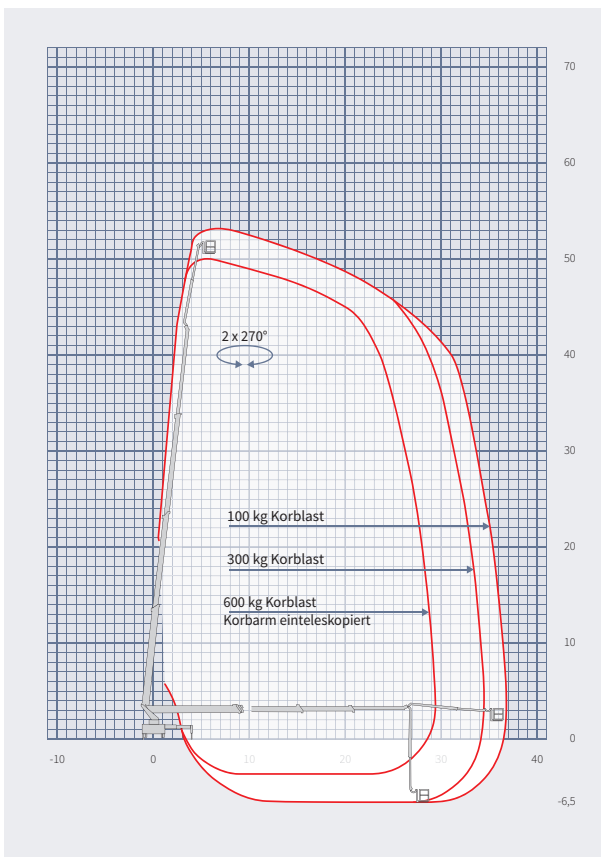

# LKW-Arbeitsbühne L 530 TR

- Großer Arbeitskorb
- Vollvariable Abstützung

- Große Korblast

## Technische Daten

max. Arbeitshöhe	53,00 m
max. Plattformhöhe	51,00 m
max. seitliche Reichweite	36,70 m
Gesamtgewicht	26.000 kg
max. Korblast	600 kg
Korbgröße (L x B x H)	max. 3,88 x 1,05 x 1,10 m
Korbdrehung	80° + 80°
Schwenkbereich Bühne	540°
Gerätelänge	12,00 m
Gerätebreite	2,60 m
Gerätehöhe	3,90 m
Abstützbreite (max.)	8,70 m
Abstützbreite (min.)	2,60 m
vollvariable Abstützung	Ja
Führerscheinklasse	min. 2 oder C