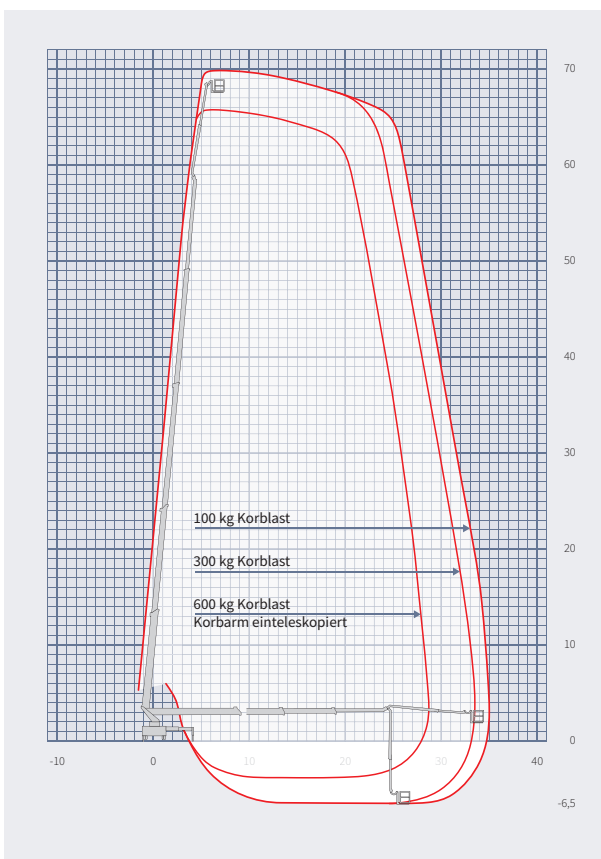

LKW-ARBEITSBÜHNE L 700 TR

- Großer Arbeitskorb
- Vollvariable Abstützung

- Große Korblast

Technische Daten

max. Arbeitshöhe	70,00 m
max. Plattformhöhe	68,00 m
max. seitliche Reichweite	35,00 m
Gesamtgewicht	33.000 kg
max. Korblast	600 kg
Korbgröße (L x B)	max. 3,88 x 1,05 m
Korbdrehung	80° + 80°
Schwenkbereich Bühne	540°
Gerätelänge	13,75 m
Gerätebreite	2,50 m
Gerätehöhe	3,98 m
Abstützbreite (max.)	8,30 m
Abstützbreite (min.)	2,55 m
vollvariable Abstützung	Ja
Führerscheinklasse	C