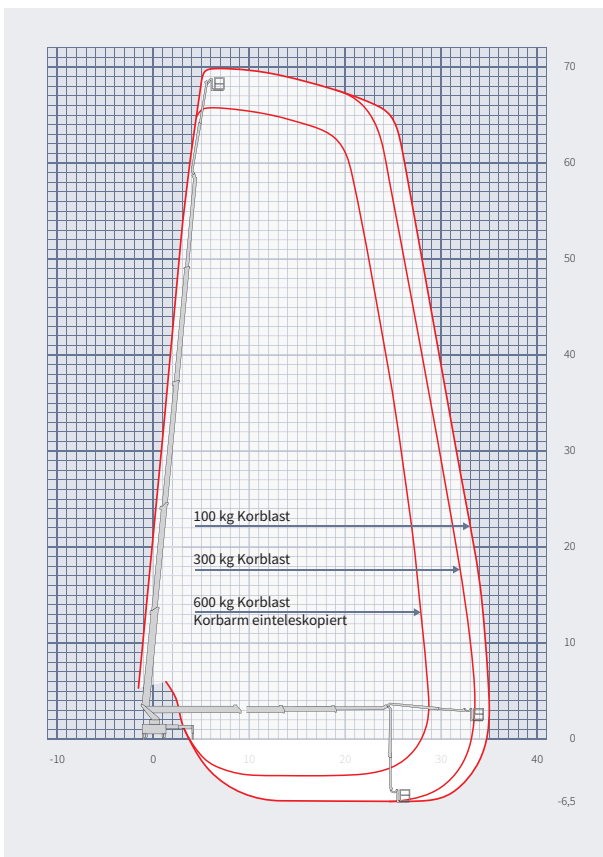

LKW-Arbeitsbühne L 700 TR

- Großer Arbeitskorb
- Vollvariable Abstützung

- Große Korblast

Technische Daten

max. Arbeitshöhe	70,00 m
max. Plattformhöhe	68,00 m
max. seitliche Reichweite	35,00 m
Gesamtgewicht	33.000 kg
max. Korblast	600 kg
Korbgröße (L x B x H)	max. 3,88 x 1,05 x 1,10 m
Korbdrehung	80° + 80°
Schwenkbereich Bühne	540°
Gerätelänge	13,75 m
Gerätebreite	2,50 m
Gerätehöhe	3,98 m
Abstützbreite (max.)	7,92 m
Abstützbreite (min.)	2,55 m
vollvariable Abstützung	Ja
Führerscheinklasse	C