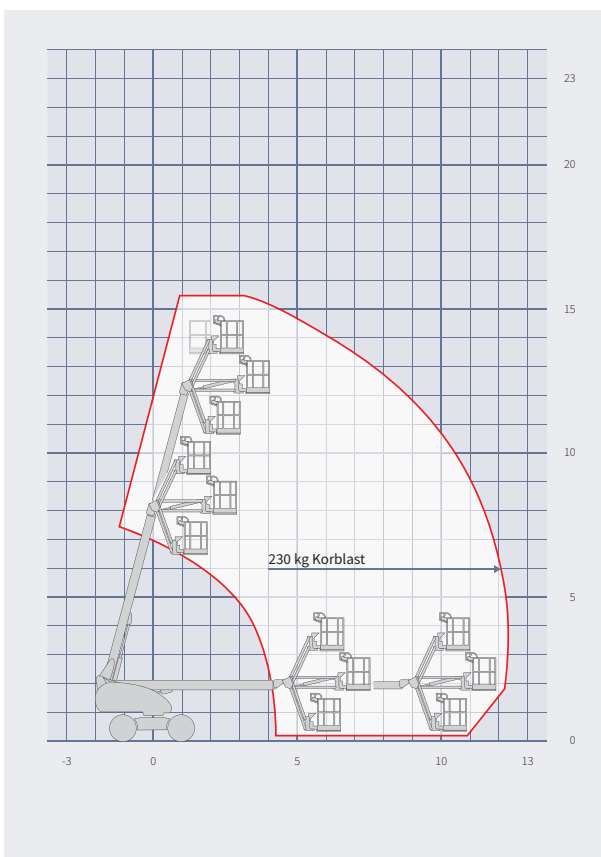

Teleskop-Arbeitsbühne T 160 DA

- Selbstfahrend
- leichte Bedienbarkeit
- kräftiger Antrieb
- geländegängig

Technische Daten

max. Arbeitshöhe	15,44 m
max. Korbbodenhöhe	13,44 m
max. seitliche Reichweite	12,30 m
Gesamtgewicht	6.800 kg
max. Korblast	230 kg
Korbgröße (L x B x H)	1,80 x 0,80 x 1,10 m
Korbdrehung	90° + 90°
Schwenkbereich Bühne	360°
Gerätelänge	8,43 m
Gerätebreite	2,30 m
Gerätehöhe	2,20 m
Antriebsart	Diesel
Steigfähigkeit	50 %
Bodenfreiheit	35 cm
Korbarm	ja
Bereifung	Gelände
Pendelachse	nein