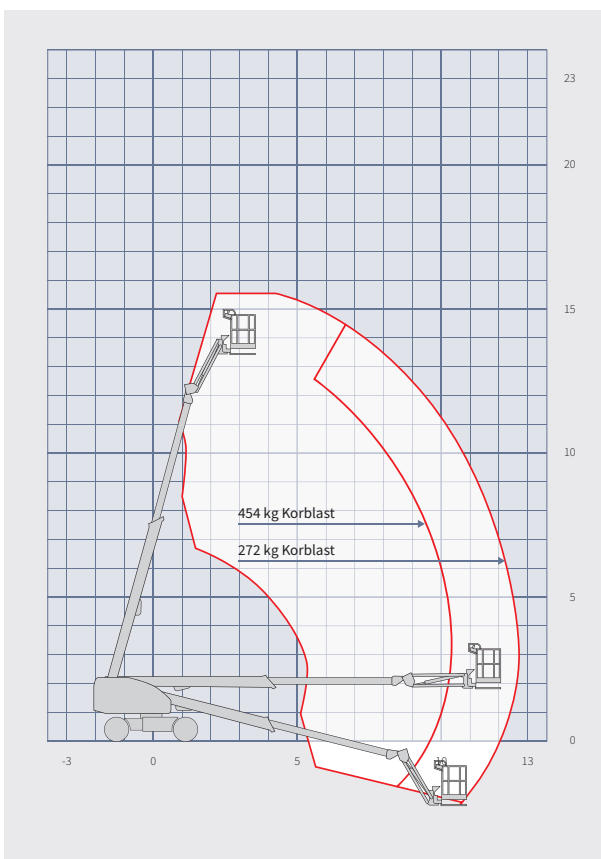

TELESKOP-ARBEITSBÜHNE T 160 DA

- Richtungserkennung Fahr-/Lenkfunktion
- Allradachsantrieb
- Pendelachse
- Fahrbar in voller Höhe

Technische Daten

max. Arbeitshöhe	15,75 m
max. Korbbodenhöhe	13,75 m
max. seitliche Reichweite	12,10 m
Gesamtgewicht	7.160 kg
max. Korblast	454 kg
Korbgröße (L x B)	2,44 x 0,91 m
Korbdrehung	+65° - 60°
Schwenkbereich Bühne	360° endlos
Gerätelänge	8,83 m
Gerätebreite	2,29 m
Gerätehöhe	2,92 m
Antriebsart	Diesel
Steigfähigkeit	40 %
Bodenfreiheit	27 cm
Korbarm	ja
Bereifung	Gelände
Pendelachse	ja