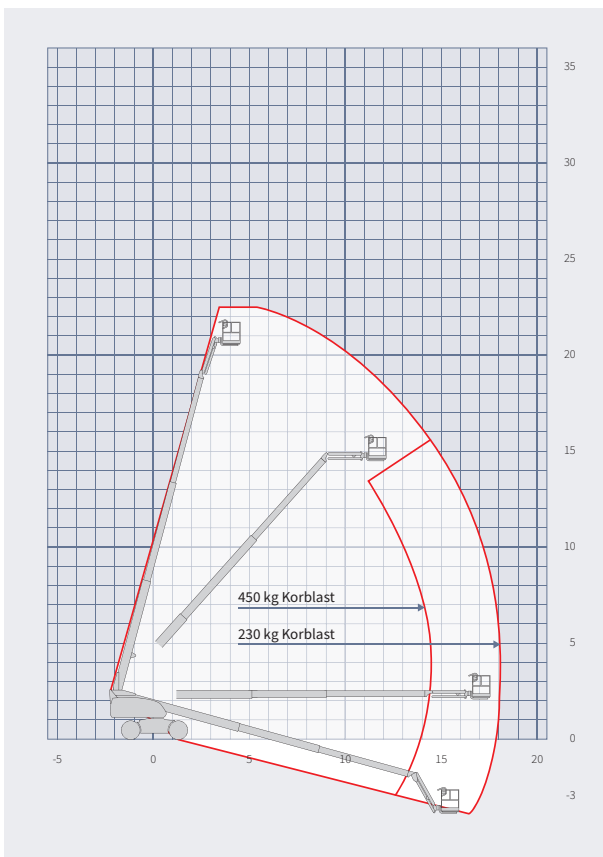

# Teleskop-Arbeitsbühne T 230 DA

- Hohe Steifigkeit des Auslegearms
- große Arbeitshöhe

- Voll proportionale und simultane Bewegungen

## Technische Daten

max. Arbeitshöhe	22,50 m
max. Korbbodenhöhe	20,50 m
max. seitliche Reichweite	18,30 m
Gesamtgewicht	13.400 kg
max. Korblast	450 kg
Korbgröße ( L x B )	2.44 x 0.91 m
Korbdrehung	90° + 90°
Schwenkbereich Bühne	360°
Gerätelänge	10,40 m
Gerätebreite	2,47 m
Gerätehöhe	2,70 m
Antriebsart	Diesel
Steigfähigkeit	40 %
Bodenfreiheit	34 cm
Korbarm	ja
Bereifung	Gelände
Pendelachse	ja