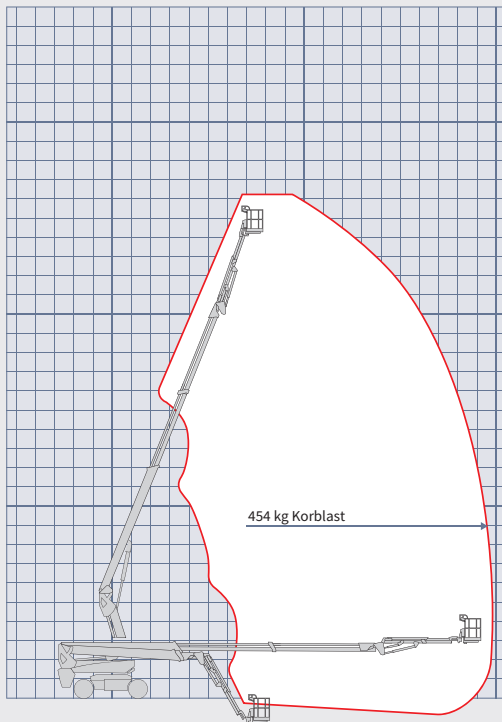

# TELESKOP-ARBEITSBÜHNE T260EA

- Vordere Pendelachse für höhere Stabilität auf allen Untergründen
- Allradantrieb
- 4 Lenkräder
- Drehbereich 360° (endlos)
- Integrierte Spezialantriebsachse

## Technische Daten

max. Arbeitshöhe	26,70 m
max. Korbbodenhöhe	24,70 m
max. seitliche Reichweite	19,80 m
Gesamtgewicht	16.800 kg
max. Korblast	454 kg
Korbgröße (L x B)	2.44 x 0.91 m
Korbdrehung	180°
Schwenkbereich Bühne	360°
Gerätelänge	10,83 m
Gerätebreite	2,50 m
Gerätehöhe	2,89 m
Antriebsart	Elektro Allrad
Steigfähigkeit	30 %
Bodenfreiheit	41 cm
Korbarm	ja
Bereifung	Gelände
Pendelachse	ja