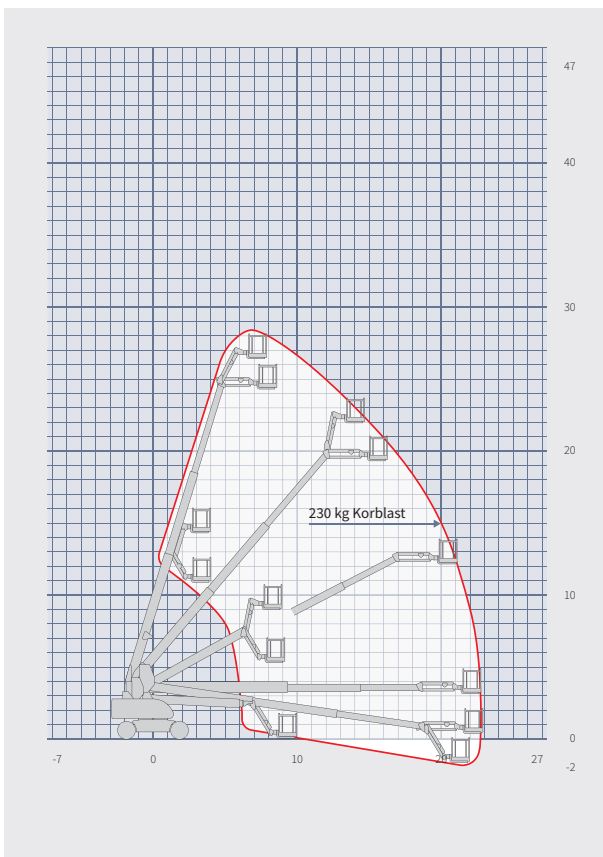

TELESKOP-ARBEITSBÜHNE T 280 DA

- Starker Dieselmotor
- Leichte Bedienbarkeit

- Teleskopausleger

Technische Daten

max. Arbeitshöhe	28,21 m
max. Korbbodenhöhe	26,21 m
max. seitliche Reichweite	22,86 m
Gesamtgewicht	17.200 kg
max. Korblast	230 kg
Korbgröße (L x B x H)	0,91 x 2,44 m
Korbdrehung	90° + 90°
Schwenkbereich Bühne	360°
Gerätelänge	12,19 m
Gerätebreite	2,49 m
Gerätehöhe	3,05 m
Antriebsart	Diesel 4WD
Steigfähigkeit	45 %
Bodenfreiheit	30 cm
Korbarm	ja
Bereifung	Gelände
Pendelachse	ja