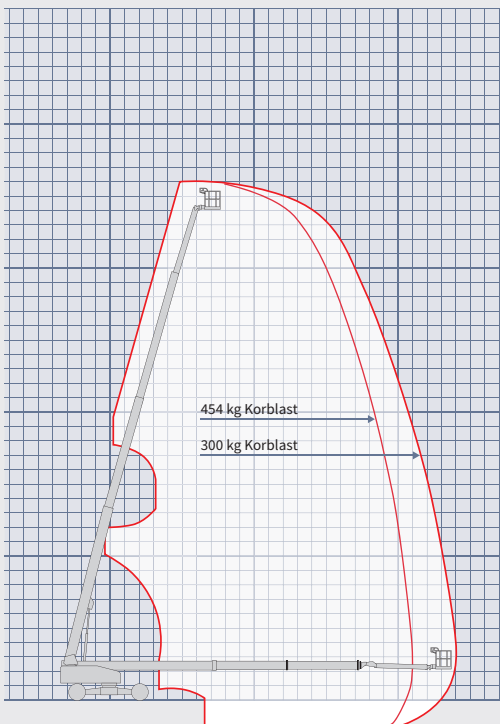

# TELESKOP-ARBEITSBÜHNE T360DA

- 4 Lenkräder
- Allradantrieb
- Drehbereich 360° (endlos)
- Ultrasteifer Ausleger

## Technische Daten

max. Arbeitshöhe	36,00 m
max. Korbbodenhöhe	34,00 m
max. seitliche Reichweite	24,00 m
Gesamtgewicht	18.500 kg
max. Korblast	454 kg
Korbgröße (L x B x H)	0,90 x 2,44 m
Korbdrehung	180°
Schwenkbereich Bühne	360°
Gerätelänge	17,00 m
Gerätebreite	2,50 m
Gerätehöhe	2,82 m
Antriebsart	Diesel 4WD
Steigfähigkeit	45 %
Bodenfreiheit	38 cm
Korbarm	ja
Bereifung	Gelände
Pendelachse	ja