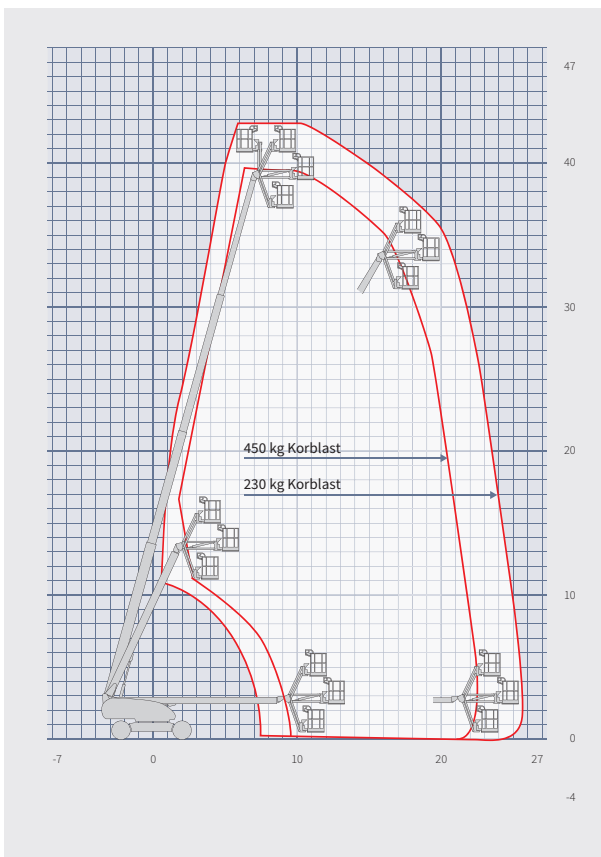

TELESKOP-ARBEITSBÜHNE T 430 DA

- Hohe Tragkraft
- Große seitliche Reichweite

- Geländegängig

Technische Daten

max. Arbeitshöhe	43,30 m
max. Korbbodenhöhe	41,30 m
max. seitliche Reichweite	24,38 m
Gesamtgewicht	20.400 kg
max. Korblast	450 kg
Korbgröße (L x B x H)	2,44 x 0,91 x 1,10 m
Korbdrehung	90° + 90°
Schwenkbereich Bühne	360°
Gerätelänge	14,89 m
Gerätebreite	min. 2,49 m/max. 3,81 m
Gerätehöhe	3,05 m
Antriebsart	Diesel 4WD
Steigfähigkeit	45 %
Bodenfreiheit	30 cm
Korbarm	ja
Bereifung	Gelände
Pendelachse	ja