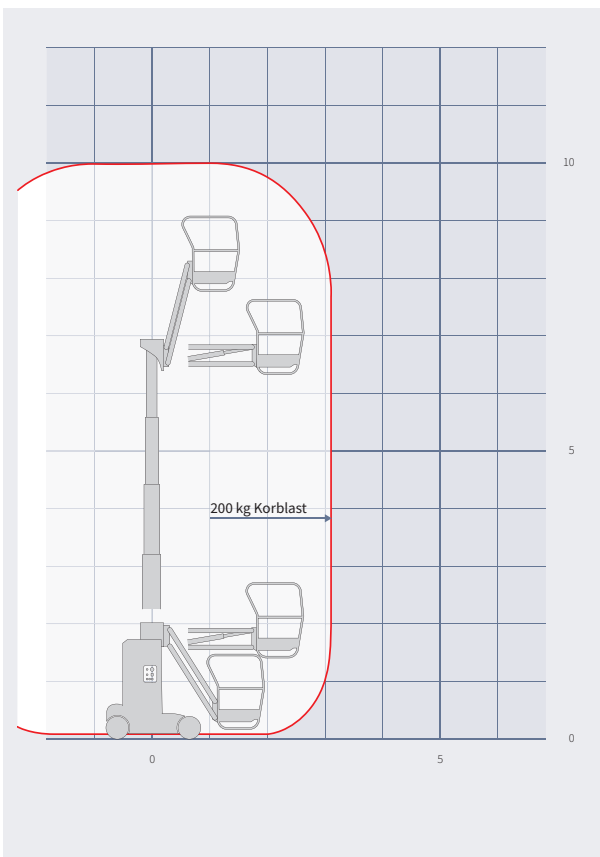

# Teleskopmast-Arbeitsbühne TM 100 ER

- selbst fahrend
- leichte Bedienbarkeit

- kräftiger Antrieb

## Technische Daten

max. Arbeitshöhe	10,00 m
max. Korbbodenhöhe	8,00 m
max. seitliche Reichweite	3,00 m
Gesamtgewicht	2.735 kg
max. Korblast	200 kg
Korbgröße (L x B x H)	0,92 x 0,68 x 1,10 m
Korbdrehung vertikal	+ 70° / - 60°
Schwenkbereich Bühne	345°
Gerätelänge	2,70 m
Gerätebreite	1,00 m
Gerätehöhe	1,99 m
Antriebsart	Elektro
Steigfähigkeit	23 %
Bodenfreiheit	10 cm
Korbarm	ja
Bereifung	non-marking
Pendelachse	nein