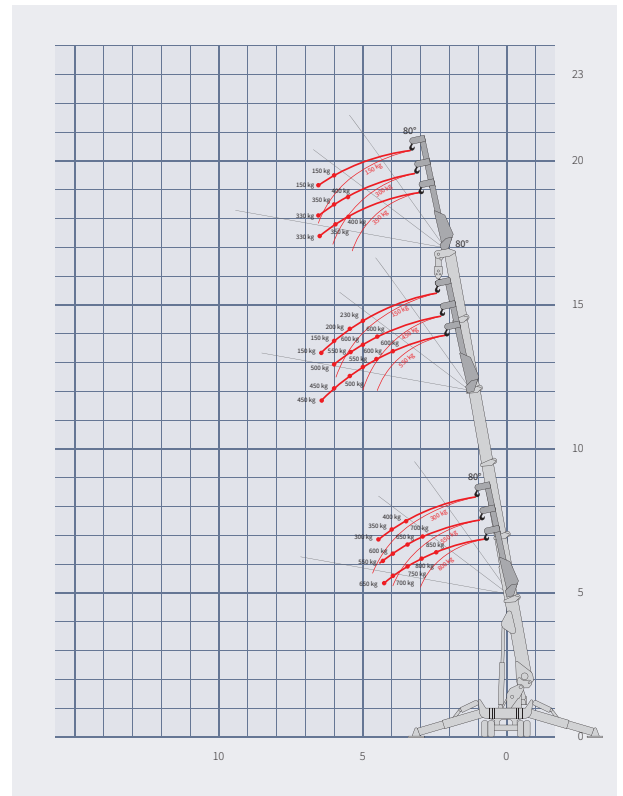

MINIKRAN MK16.50

- variable Abstützbasis „FLEXIBASE“
- Multifunktionale Klappspitze
- Mit Wirbelhaken als Montagespitze

Technische Daten

max. Tragkraft	5,0 t x 2,0 m
max. Ausladung	16,50 m
max. Hakenhöhe	20,00 m
Eigengewicht	5.100 kg
Gerätelänge	4,87 m
Gerätebreite	1,40 m
Gerätehöhe	2,04 m
max. Abstützbreite	6,48 x 6,28 m
min. Abstützbreite	5,28 x 4,62 m
Raupenbodendruck	0,47 kg / cm ²
Raupenbodenlänge	1,75 m
Raupenbreite	0,30 m
Antriebsart	Benzin / Elektro
Steigfähigkeit	20 %
Ketten	non-marking
Klappspitze	ja

Tel. +49 6195 67379-0
Fax +49 6195 67379-31
info@gl-verleih.de

Multifunktionale Teleskop Klappspitze mit Kopfrolle

mit max. Abstützbasis, Arbeitsbereich 360°

Mit Kopfrolle als Spitzenausleger

Länge 1,75 m: (0 - 62°) max. Tragkraft 1.800 kg

Länge 2,25 m: (0 - 62°) max. Tragkraft 1.100 kg

Länge 3,0 m: (0 - 62°) max. Tragkraft 950 kg

Multifunktionale Teleskop Klappspitze (Wirbelhaken)

mit max. Abstützbasis, Arbeitsbereich 360°

Mit Wirbelhaken als Montagespizite