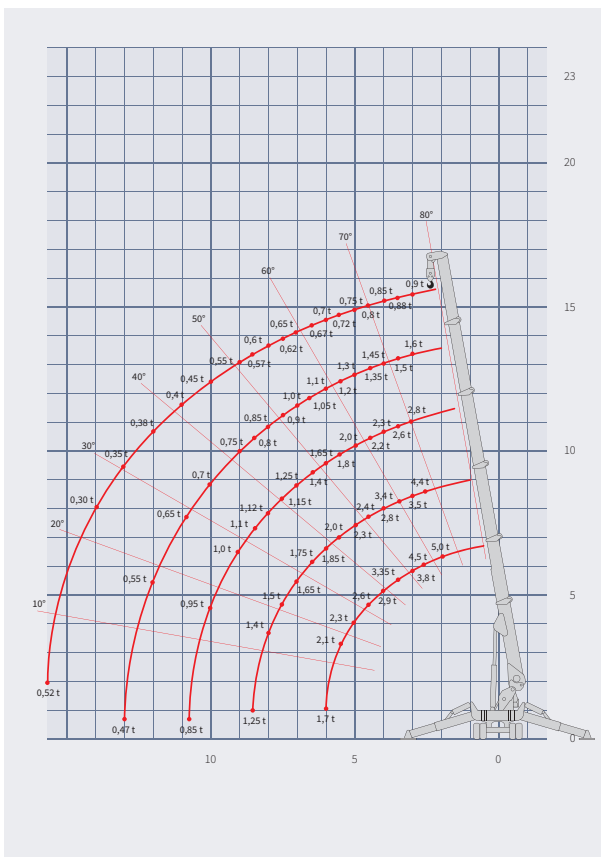

MINIKRAN MK16.50

- variable Abstützbasis „FLEXIBASE“
- Multifunktionale Klappspitze
- Mit Wirbelhaken als Montagespitze

Technische Daten

max. Tragkraft	5,0 t x 2,0 m
max. Ausladung	16,50 m
max. Hakenhöhe	20,00 m
Eigengewicht	5.100 kg
Gerätelänge	4,87 m
Gerätebreite	1,40 m
Gerätehöhe	2,04 m
max. Abstützbreite	6,48 x 6,28 m
min. Abstützbreite	5,28 x 4,62 m
Raupenbodendruck	0,47 kg / cm ²
Raupenbodenlänge	1,75 m
Raupenbreite	0,30 m
Antriebsart	Benzin / Elektro
Steigfähigkeit	20 %
Ketten	non-marking
Klappspitze	ja

Tel. +49 6195 67379-0
Fax +49 6195 67379-31
info@gl-verleih.de

Multifunktionale Teleskop Klappspitze mit Kopfrolle

mit max. Abstützbasis, Arbeitsbereich 360°

Mit Kopfrolle als Spitzenausleger

Länge 1,75 m: (0 - 62°) max. Tragkraft 1.800 kg

Länge 2,25 m: (0 - 62°) max. Tragkraft 1.100 kg

Länge 3,0 m: (0 - 62°) max. Tragkraft 950 kg

Multifunktionale Teleskop Klappspitze (Wirbelhaken)

mit max. Abstützbasis, Arbeitsbereich 360°

Mit Wirbelhaken als Montagespizite