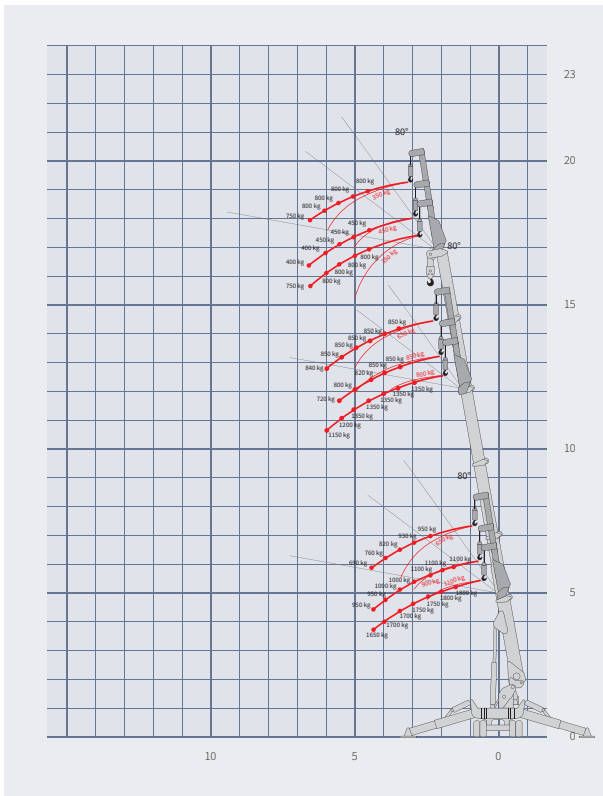

MINIKRAN MK16.50

- variable Abstützbasis „FLEXIBASE“
- Multifunktionale Klappspitze
- Mit Wirbelhaken als Montagespitze

Technische Daten

max. Tragkraft	5,0 t x 2,0 m
max. Ausladung	16,50 m
max. Hakenhöhe	20,00 m
Eigengewicht	5.100 kg
Gerätelänge	4,87 m
Gerätebreite	1,40 m
Gerätehöhe	2,04 m
max. Abstützbreite	6,48 x 6,28 m
min. Abstützbreite	5,28 x 4,62 m
Raupenbodendruck	0,47 kg / cm ²
Raupenbodenlänge	1,75 m
Raupenbreite	0,30 m
Antriebsart	Benzin / Elektro
Steigfähigkeit	20 %
Ketten	non-marking
Klappspitze	ja

Tel. +49 6195 67379-0
Fax +49 6195 67379-31
info@gl-verleih.de

Multifunktionale Teleskop Klappspitze mit Kopfrolle

mit max. Abstützbasis, Arbeitsbereich 360°

Mit Kopfrolle als Spitzenausleger

Länge 1,75 m: (0 - 62°) max. Tragkraft 1.800 kg

Länge 2,25 m: (0 - 62°) max. Tragkraft 1.100 kg

Länge 3,0 m: (0 - 62°) max. Tragkraft 950 kg

Multifunktionale Teleskop Klappspitze (Wirbelhaken)

mit max. Abstützbasis, Arbeitsbereich 360°

Mit Wirbelhaken als Montagespizite

Länge 2,3 m: (0 - 62°) max. Tragkraft 850 kg

Länge 2,8 m: (0 - 62°) max. Tragkraft 700 kg

Länge 3,55 m: (0 - 62°) max. Tragkraft 400 kg

Standardausstattung:

- Teleskopausleger 3,93 – 15,71 m
- voll hydraulisch
- Multifunktionale Klappspitze
- Diesel-Motor TIER4
18 kW (24,5 PS)
40 Liter
- Elektrischer Anlasser
- Elektromotor 380 V / AC 50/60 Hz
Leistung 7,5kW
- Funkfernsteuerung (Einhandgerät)
- multifunktionale Bedienung
- Hubwinde
inklusive Hubseil, drallarm,
feingeflochten, 360° Drehbereich
unbeschränkt,
- Elektronischer Lastmoment-
begrenzer Rayco Wylie i4500
- Arbeitsbereichsbegrenzung
- 4x Abstützungen
- variable Abstützbasis „FLEXIBASE“
- akustische und optische
Warnsignale
- Überlastalarm
- computerüberwachte intelligente
Sprachwarnanlage
- Not-Stop-Schalter
- Fahrersitz
- Bedienpult
- Bedien- u. Fahrhebel
- Arbeitsscheinwerfer
- Hakenflasche 3-rollig
- max. Traglast 5,0 t